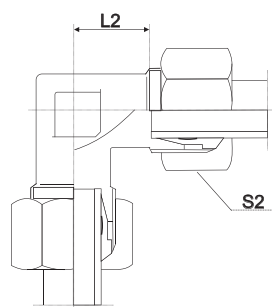

GR UNIONS

ITEMS	DESCRIPTION	D1	D2	L2	S1	S2	S3
601806	GR08/06L	M08	M06	11	14	17	14
601006	GR10/06L	M10	M06	12	17	19	14
601008	GR10/08L	M10	M08	12	17	19	17
601206	GR12/06L	M12	M06	13	19	22	14
601208	GR12/08L	M12	M08	13	19	22	17
601210	GR12/10L	M12	M10	14	19	22	19
601512	GR15/12L	M15	M12	15	24	27	22
601815	GR18/15L	M18	M15	16.5	27	32	27

W ELBOW UNIONS

ITEMS	DESCRIPTION	PIPE OD	L2	S2
500304	W04LL	M04	11	10
500306	W06LL	M06	9.5	12
600306	W06L	M06	10	14
500308	W08LL	M08	11.5	14
600308	W08L	M08	14	17
600310	W10L	M10	15	19
600312	W12L	M12	17	22
600313	W12S	M12	17	24
600315	W15L	M15	18	27
600316	W16S	M16	22	30
600318	W18L	M18	22	32
600320	W20S	M20	25	36
600322	W22L	M22	26	36
600325	W25S	M25	27	46
600328	W28L	M28	24	41
600330	W30S	M30	35.5	50
600335	W35L	M35	34.5	50
600338	W38S	M38	41.0	60