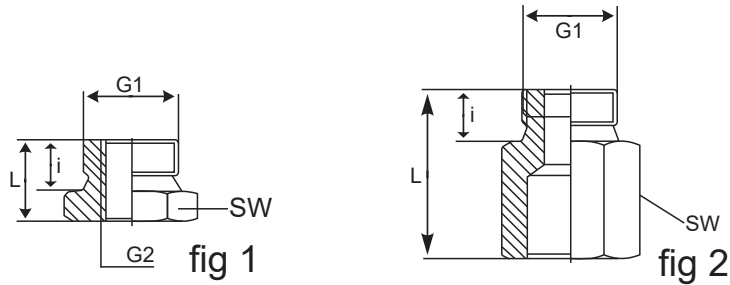

REDUCERS

ITEMS	DESCRIPTION	FIG	G1	G2	L	i	SW
700512	M22/M12 REDUCER	1	22X1.5	12X1.5	19	12	27
700514	M22/M14 REDUCER	1	22X1.5	14X1.5	19	12	27
700518	M22/M16 REDUCER	1	22X1.5	16X1.5	19	12	27
700521	M22-1/2 REDUCER	2	22X1.5	1/2 BSP	35	12	27
700618	M16/M22 REDUCER	2	16X1.5	22X1.5	35	12	27