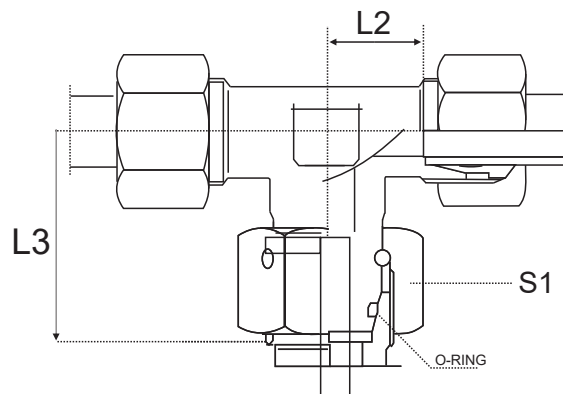

EVT SWIVEL ON BRANCH

ITEMS	DESCRIPTION	PIPE OD	L2	L3	S1
600906	EVT06L	M06	12.0	25.0	14
600908	EVT08L	M08	14.0	26.5	17
600910	EVT10L	M10	15.0	28.0	19
600912	EVT12L	M12	16.0	29.5	22
600915	EVT15L	M15	19.0	32.0	27
600916	EVT16S	M16	22.0	34.0	30
600918	EVT18L	M18	23.0	34.0	32
600922	EVT22L	M22	27.5	38.5	36