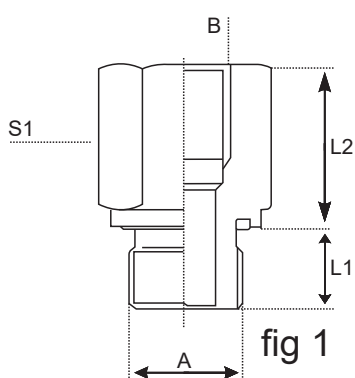

ITEMS	DESCRIPTION	FIG	A	B	L1	L2	S1
671013	RI 1/8X1/4	1	1/8	1/4	8	23	19
671317	RI 1/4X3/8	1	1/4	3/8	12	24	24
671321	RI 1/4X1/2	1	1/4	1/2	12	28	30
671713	RI 3/8X1/4	1	3/8	1/4	12	24	22
671721	RI 3/8X1/2	1	3/8	1/2	12	29	30
672113	RI 1/2X1/4	2	1/2	1/4	14	10	27
672117	RI 1/2X3/8	1	1/2	3/8	14	22	27
672127	RI 1/2X3/4	1	1/2	3/4	16	26	32
672717	RI 3/4X3/8	2	3/4	3/8	16	10	32
672721	RI 3/4X1/2	1	3/4	1/2	16	26	32
673321	RI 1" X1/2	2	1"	1/2	18	11	41
673327	RI 1" X3/4	1	1"	3/4	18	29	41
674227	RI 1 1/4X3/4	2	1 1/4	3/4	20	12	50
674833	RI 1 1/2X1"	2	1 1/2	1"	22	14	55