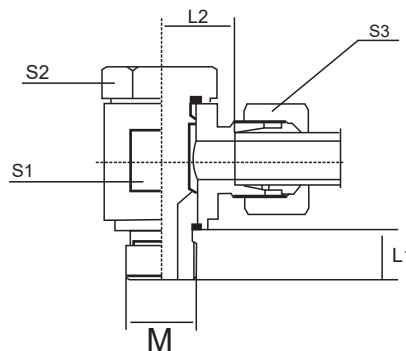

WHO - LMED

ITEMS	DESCRIPTION	PIPE OD	L1	L2	S1	S2	S3	M
69-0661	WHO06LMED	M06	8	12	17	17	14	10X1.0
69-0868	WHO08LMED	M08	12	14.5	22	19	17	12X1.5
69-1072	WHO10LMED	M10	12	15.5	22	19	19	14X1.5
69-1276	WHO12LMED	M12	12	18	27	24	22	16X1.5
69-1579	WHO15LMED	M15	12	22	32	27	27	18X1.5
69-1883	WHO18LMED	M18	14	21.5	32	30	32	22X1.5