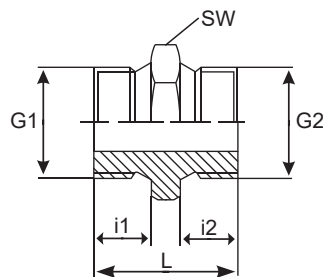

FLAT FACE NIPPLES

ITEMS	DESCRIPTION	G1	G2	L	i1	i2	SW
701102	M22/M22 NIPPLE	22X1.5	22X1.5	30	12	12	27
701112	M26/M22 NIPPLE	26X1.5	22X1.5	30	12	12	32
701119	M26/M26 NIPPLE	26X1.5	26X1.5	30	12	12	32