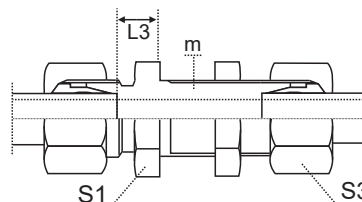

T EQUAL UNIONS

ITEMS	DESCRIPTION	PIPE OD	L2	S2
500404	T04LL	M04	8	10
500406	T06LL	M06	9	12
600406	T06L	M06	12	14
500408	T08LL	M08	11.5	14
600408	T08L	M08	14	17
600410	T10L	M10	14	19
600411	T10S	M10	16	22
600412	T12L	M12	17	22
600413	T12S	M12	21	24
600415	T15L	M15	20	27
600416	T16S	M16	22	30
600418	T18L	M18	22	32
600420	T20S	M20	25	36
600422	T22L	M22	24	36
600425	T25S	M25	26	46
600428	T28L	M28	26	41
600430	T30S	M30	35.5	50
600435	T35L	M35	34.5	50
600438	T38S	M38	41.0	60

SV BULKHEADS

ITEMS	DESCRIPTION	PIPE OD	L3	S1	S3	M
600506	SV06L	M06	7.0	17	14	12X1.5
600508	SV08L	M08	8.0	19	17	14X1.5
600510	SV10L	M10	10.0	22	19	16X1.5
600511	SV10S	M10	14.5	24	22	18X1.5
600512	SV12L	M12	10.0	24	22	18X1.5
600513	SV12S	M12	14.5	27	24	20X1.5
600515	SV15L	M15	11.0	27	27	22X1.5
600516	SV16S	M16	16.0	32	30	24X1.5
600518	SV18L	M18	13.5	32	32	26X1.5
600522	SV22L	M22	16.0	36	36	30X2.0
600525	SV25S	M25	20.0	46	46	36X2.0