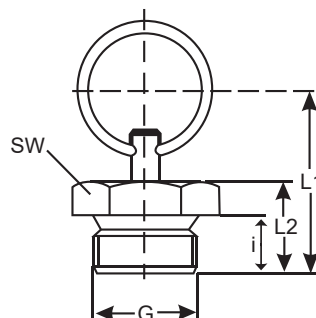

SPRING PLUGS

ITEMS	DESCRIPTION	G	L1	L2	i	SW
710916	1/2 BSP SPRING PLUG	1/2 BSP	38	18	12	27
710921	M22 SPRING PLUG	22X1.5	38	18	12	27