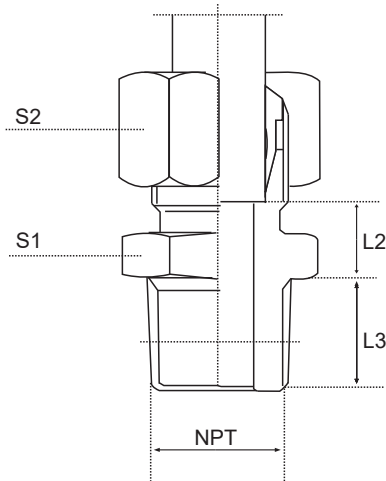

GE MALE STUDS NPT

ITEMS	DESCRIPTION	PIPE OD	L2	L3	S1	S2	NPT
510418	GE04LL1/8NPT	M04	6.5	10.0	11	10	1/8
510618	GE06LL1/8NPT	M06	6.5	10.0	11	12	1/8
610618	GE06L1/8NPT	M06	7.0	10.0	12	14	1/8
610614	GE06L1/4NPT	M06	8.0	15.0	14	14	1/4
510818	GE08LL1/8NPT	M08	8.5	10.0	12	14	1/8
610818	GE08L1/8 NPT	M08	8.0	10.0	17	17	1/8
610814	GE08L1/4NPT	M08	8.0	15.0	17	17	1/4
610838	GE08L3/8NPT	M08	9.0	15.0	19	17	3/8
611014	GE10L1/4NPT	M10	9.0	15.0	17	19	1/4
611038	GE10L3/8NPT	M10	10.0	15.0	19	19	3/8
611039	GE10S3/8NPT	M10	12.5	15.0	19	22	3/8
611012	GE10L1/2NPT	M10	10.5	19.5	22	19	1/2
611214	GE12L1/4NPT	M12	10.0	15.0	19	22	1/4
611238	GE12L3/8NPT	M12	10.0	15.0	19	22	3/8
611239	GE12S3/8NPT	M12	14.5	15.0	22	24	3/8
611212	GE12L1/2NPT	M12	10.5	19.5	22	22	1/2
611213	GE12S1/2NPT	M12	15.0	19.5	22	24	1/2
611412	GE14S1/2NPT	M14	16.5	19.5	24	27	1/2
611538	GE15L3/8NPT	M15	11.0	15.0	24	27	3/8
611512	GE15L1/2NPT	M15	11.5	19.5	24	27	1/2
611612	GE16S1/2NPT	M16	15.0	19.5	27	30	1/2
611812	GE18L1/2NPT	M18	11.5	19.5	27	32	1/2
612034	GE20S3/4NPT	M20	17.0	20.0	32	36	3/4
612234	GE22L3/4NPT	M22	13.5	20.0	32	36	3/4
612510	GE25S1"NPT	M25	20.0	25.0	41	46	1"
612810	GE28L1"NPT	M28	14.5	25.0	41	41	1"