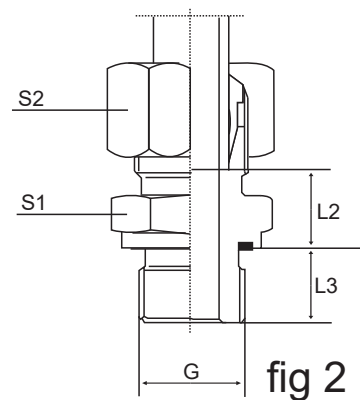

GE MALE STUDS BSP

ITEMS	DESCRIPTION	PIPE OD	FIG.	L2	L3	S1	S2	G
640610	GE06LR1/8	M06	1	9.0	9	14	14	1/8
640613	GE06LR1/4	M06	1	10.0	12	19	14	1/4
640810	GE08LR1/8	M08	1	9.5	8	14	17	1/8
640813	GE08LR1/4	M08	1	10.0	12	19	17	1/4
640817	GE08LR3/8	M08	1	11.5	12	22	17	3/8
641013	GE10LR1/4	M10	1	11.0	12	19	19	1/4
641017	GE10LR3/8	M10	1	12.5	12	22	19	3/8
641021	GE10LR1/2	M10	1	13.0	14	27	19	1/2
641213	GE12LR1/4	M12	1	11.0	12	19	22	1/4
641217	GE12LR3/8	M12	1	12.5	12	22	22	3/8
641221	GE12LR1/2	M12	1	13.0	14	27	22	1/2
641222	GE12LRED	M12	2	13.0	14	27	22	1/2
641421	GE14SR1/2	M14	1	17.0	14	27	27	1/2
641517	GE15LR3/8	M15	1	12.0	12	24	27	3/8
641521	GE15LR1/2	M15	1	13.0	14	27	27	1/2
641522	GE15LRED	M15	2	13.0	14	27	27	1/2
641527	GE15LR3/4	M15	1	15.0	16	32	27	3/4
641621	GE16SR1/2	M16	1	16.5	14	27	30	1/2
641821	GE18LR1/2	M18	1	14.0	14	27	32	1/2
641822	GE18LRED	M18	2	14.0	14	27	32	1/2
641827	GE18LR3/4	M18	1	14.5	16	32	32	3/4
642021	GE20SR1/2	M20	1	20.5	14	32	36	1/2
642027	GE20SR3/4	M20	1	20.5	16	32	36	3/4
642227	GE22LR3/4	M22	1	15.0	15	32	36	3/4
642233	GE22LR1"	M22	1	17.5	18	41	36	1"
642533	GE25SR1"	M25	1	23.0	18	41	46	1"
642833	GE28LR1"	M28	1	16.0	18	41	41	1"

ED