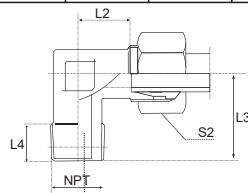

FORM B

ED

WE MALE STUDS ELBOWS METRIC

ITEMS	DESCRIPTION	PIPE OD	FIG	L2	L3	L4	S2			M
520456	WE04LLM08X1.0	M04	1	9.0	17	9	10			08X1.0
520656	WE06LLM08X1.0	M06	1	9.5	17	9	12			08X1.0
520660	WE06LLM10X1.0	M06	1	9.5	17	9	12			10X1.0
520860	WE08LLM10X1.0	M08	1	11.5	17	10	14			10X1.0
		PIPE OD	FIG	L2	L3	L4	S2	S3	D1	M
620867	WE08LM12X1.5	M08	2	13	20	17	17	17	17	12X1.5
620882	WE08LM22X1.5	M08	2	18	25	21	27	17	27	22X1.5
621275	WE12LM16X1.5	M12	2	15	25	20	22	22	22	16X1.5
621282	WE12LM22X1.5	M12	2	15	25	20	27	22	27	22X1.5
621582	WE15LM22X1.5	M15	2	24	25	20	27	27	27	22X1.5

WE MALE STUDS ELBOWS NPT

ITEMS	DESCRIPTION	PIPE OD	L2	L3	L4	S2	NPT
520418	WE04LL1/8NPT	M04	8.0	17.5	8.0	10	1/8
520618	WE06LL1/8NPT	M06	8.0	17.0	12.0	12	1/8
620618	WE06L1/8NPT	M06	10.0	20.0	11.5	14	1/8
620614	WE06L1/4NPT	M06	13.0	26.0	15.0	14	1/4
520818	WE08LL1/8NPT	M08	11.5	20.0	11.0	14	1/8
620818	WE08L1/8 NPT	M08	14.0	24.0	10.0	17	1/8
620814	WE08L1/4NPT	M08	14.0	26.0	15.0	17	1/4
620838	WE08L3/8NPT	M08	16.0	28.0	15.0	17	3/8
621014	WE10L1/4NPT	M10	15.0	26.0	14.0	19	1/4
621038	WE10L3/8NPT	M10	17.0	28.0	15.0	19	3/8
621012	WE10L1/2NPT	M10	20.0	34.0	19.5	19	1/2
621214	WE12L1/4NPT	M12	16.0	27.0	16.0	22	1/4
621238	WE12L3/8NPT	M12	16.0	28.0	15.0	22	3/8
621239	WE12S3/8NPT	M12	20.0	31.0	15.0	24	3/8
621212	WE12L1/2NPT	M12	17.0	34.0	20.0	22	1/2
621538	WE15L3/8NPT	M15	21.0	33.0	15.0	27	3/8
621512	WE15L1/2NPT	M15	19.0	34.0	20.0	27	1/2
621612	WE16S1/2NPT	M16	22.0	36.0	20.0	30	1/2
621812	WE18L1/2NPT	M18	22.0	36.0	20.0	32	1/2
622234	WE22L3/4NPT	M22	27.5	42.0	22.0	36	3/4