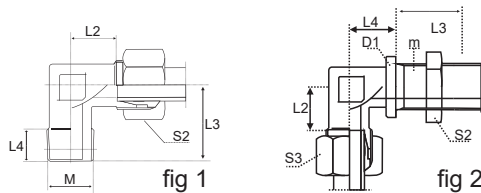

FORM B

ED

WE MALE STUDS ELBOWS METRIC

ITEMS	DESCRIPTION	PIPE OD	FIG	L2	L3	L4	S2			M
520456	WE04LLM08X1.0	M04	1	9.0	17	9	10			08X1.0
520656	WE06LLM08X1.0	M06	1	9.5	17	9	12			08X1.0
520660	WE06LLM10X1.0	M06	1	9.5	17	9	12			10X1.0
520860	WE08LLM10X1.0	M08	1	11.5	17	10	14			10X1.0
		PIPE OD	FIG	L2	L3	L4	S2	S3	D1	M
620867	WE08LM12X1.5	M08	2	13	20	17	17	17	17	12X1.5
620882	WE08LM22X1.5	M08	2	18	25	21	27	17	27	22X1.5
621275	WE12LM16X1.5	M12	2	15	25	20	22	22	22	16X1.5
621282	WE12LM22X1.5	M12	2	15	25	20	27	22	27	22X1.5
621582	WE15LM22X1.5	M15	2	24	25	20	27	27	27	22X1.5