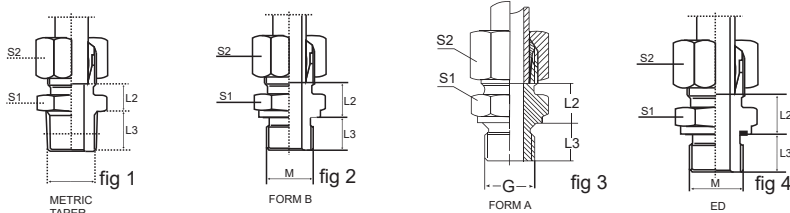

ITEMS	DESCRIPTION	PIPE OD	FIG.	L2	L3	S1	S2	R/M
510452	GE04LLM06X1.0	M04	1	6.50	8	10	10	08X1.0
510456	GE04LLM08X1.0	M04	1	6.50	8	10	10	08X1.0
510460	GE04LLM10X1.0	M04	1	6.50	8	10	10	10X1.0
510652	GE06LLM06X1.0	M06	1	6.50	8	11	12	06X1.0
510656	GE06LLM08X1.0	M06	1	6.50	8	11	12	08X1.0
510660	GE06LLM10X1.0	M06	1	6.50	8	11	12	10X1.00
610660	GE06LM10X1.0	M06	2	8.50	8	14	14	10X1.0
610667	GE06LM12X1.5	M06	2	10.0	12	17	14	12X1.5
610671	GE06LM14X1.5	M06	2	10.0	12	19	14	14X1.5
610675	GE06LM16X1.5	M06	3	10.0	12	22	14	16X1.5
610682	GE06LM22X1.5	M06	3	10.0	12	27	14	22X1.5
510860	GE08LLM10X1.0	M08	1	8.50	8	12	14	10X1.0
610867	GE08LM12X1.5	M08	2	10.0	12	17	17	12X1.5
610871	GE08LM14X1.5	M08	2	10.0	12	19	17	14X1.5
610875	GE08LM16X1.5	M08	3	10.0	12	22	17	16X1.5
610882	GE08LM22X1.5	M08	3	10.0	12	27	17	22X1.5
611067	GE10LM12X1.5	M10	2	10.0	12	17	19	12X1.5
611071	GE10LM14X1.5	M10	2	11.0	12	19	19	14X1.5
611072	GE10LMED	M10	4	11.0	12	19	19	14X1.5
611075	GE10LM16X1.5	M10	3	10.0	12	22	19	16X1.5
611082	GE10LM22X1.5	M10	3	10.0	12	27	19	22X1.5
611267	GE12LM12X1.5	M12	2	11.0	12	19	22	12X1.5
611271	GE12LM14X1.5	M12	2	12.5	12	19	22	14X1.5
611275	GE12LM16X1.5	M12	2	12.5	12	22	22	16X1.5
611276	GE12LMED	M12	4	12.5	12	22	22	16X1.5
611278	GE12LM18X1.5	M12	2	12.5	12	24	22	18X1.5
611282	GE12LM22X1.5	M12	3	10.0	12	27	22	22X1.5
611571	GE15LM14X1.5	M15	2	13.0	12	24	27	14X1.5
611575	GE15LM16X1.5	M15	2	13.0	12	24	27	16X1.5
611578	GE15LM18X1.5	M15	2	13.5	12	24	27	18X1.5
611582	GE15LM22X1.5	M15	3	10.0	12	27	27	22X1.5
611589	GE15LM26X1.5	M15	2	15.0	16	24	27	26X1.5
611683	GE16SMED	M16	4	18.5	14	27	30	22X1.5
611878	GE18LM18X1.5	M18	2	13.0	12	27	32	18X1.5
611882	GE18LM22X1.5	M18	2	14.5	14	27	32	22X1.5
611883	GE18LMED	M18	4	14.5	14	27	32	22X1.5
612282	GE22LM22X1.5	M22	2	16.5	14	32	36	22X1.5
612289	GE22LM26X1.5	M22	2	16.5	16	32	36	26X1.5