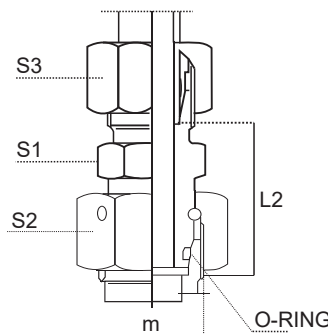

KOR TUBE END REDUCERS

ITEMS	DESCRIPTION	PIPE OD	SWIVEL SIDE	L2	S1	S2	S3	M
630806	KOR08/06L	M06	M08L	24.0	12	17	14	14X1.5
631006	KOR10/06L	M06	M10L	25.0	14	19	14	16X1.5
631008	KOR10/08L	M08	M10L	25.0	14	19	17	16X1.5
631206	KOR12/06L	M06	M12L	25.0	17	22	14	18X1.5
631208	KOR12/08L	M08	M12L	25.0	17	22	17	18X1.5
631210	KOR12/10L	M10	M12L	26.0	17	22	19	18X1.5
631506	KOR15/06L	M06	M15L	29.0	19	27	14	22X1.5
631508	KOR15/08L	M08	M15L	30.0	17	27	17	22X1.5
631510	KOR15/10L	M10	M15L	30.0	19	27	19	22X1.5
631512	KOR15/12L	M12	M15L	30.0	19	27	22	22X1.5
631810	KOR18/10L	M10	M18L	29.5	24	32	19	26X1.5
631812	KOR18/12L	M12	M18L	29.5	24	32	22	26X1.5
631815	KOR18/15L	M15	M18L	29.5	24	32	27	26X1.5
632212	KOR22/12L	M12	M22L	31.0	27	36	22	30X2.0
632215	KOR22/15L	M15	M22L	31.0	27	36	27	30X2.0
632218	KOR22/18L	M18	M22L	32.0	27	36	32	30X2.0