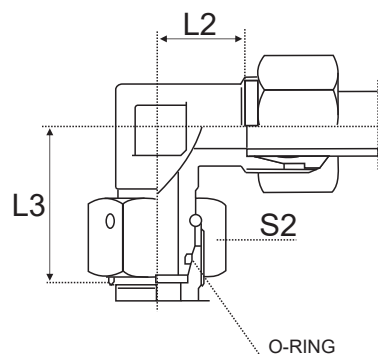

EVW SWIVEL ELBOWS

ITEMS	DESCRIPTION	PIPE OD	L2	L3	S2
600706	EVW06L	M06	12.0	26.0	14
600708	EVW08L	M08	14.0	26.0	17
600710	EVW10L	M10	15.0	29.0	19
600711	EVW10S	M10	17.5	30.0	22
600712	EVW12L	M12	17.0	29.5	22
600713	EVW12S	M12	18.0	31.0	24
600715	EVW15L	M15	19.0	32.5	27
600716	EVW16S	M16	22.0	34.0	30
600718	EVW18L	M18	23.5	34.0	32
600720	EVW20S	M20	26.5	43.0	36
600722	EVW22L	M22	25.5	37.0	36
600725	EVW25S	M25	28.0	48.0	46
600728	EVW28L	M28	26.0	40.0	41
600735	EVW35L	M35	34.0	50.0	50