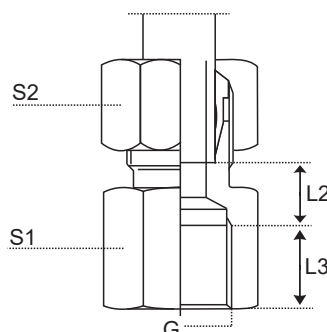

GAI FEMALE STUDS

ITEMS	DESCRIPTION	PIPE OD	L2	L3	S1	S2	G
650610	GAI06LR1/8	M06	9.0	10	14	14	1/8
650813	GAI08LR1/4	M08	10.0	14	19	17	1/4
651013	GAI10LR1/4	M10	11.0	14	19	19	1/4
651217	GAI12LR3/8	M12	12.0	14	24	22	3/8
651521	GAI15LR1/2	M15	14.0	17	27	27	1/2
651621	GAI16SR1/2	M16	14.5	17	30	30	1/2
651821	GAI18LR1/2	M18	13.5	17	27	32	1/2