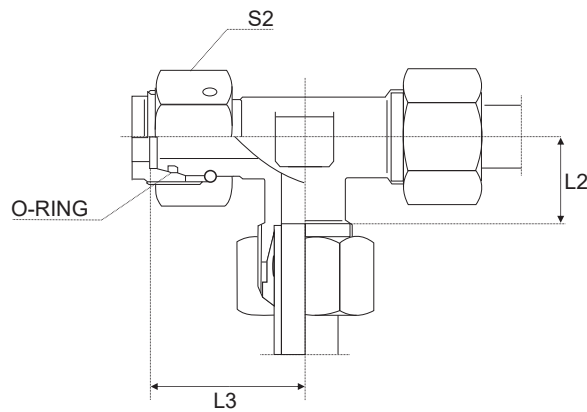

EVL SWIVEL ON RUN

ITEMS	DESCRIPTION	PIPE OD	L2	L3	S2
600806	EVL06L	M06	12.0	26.0	14
600808	EVL08L	M08	14.0	26.0	17
600810	EVL10L	M10	15.0	29.0	19
600812	EVL12L	M12	17.0	29.5	22
600815	EVL15L	M15	20.0	32.5	27
600816	EVL16S	M16	22.5	36.5	30
600818	EVL18L	M18	23.5	34.0	32
600822	EVL22L	M22	27.5	38.0	36