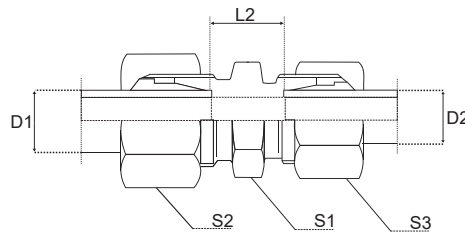

GR UNIONS

ITEMS	DESCRIPTION	D1	D2	L2	S1	S2	S3
601806	GR08/06L	M08	M06	11	14	17	14
601006	GR10/06L	M10	M06	12	17	19	14
601008	GR10/08L	M10	M08	12	17	19	17
601206	GR12/06L	M12	M06	13	19	22	14
601208	GR12/08L	M12	M08	13	19	22	17
601210	GR12/10L	M12	M10	14	19	22	19
601512	GR15/12L	M15	M12	15	24	27	22
601815	GR18/15L	M18	M15	16.5	27	32	27

W ELBOW UNIONS

ITEMS	DESCRIPTION	PIPE OD	L2	S2
500304	W04LL	M04	11	10
500306	W06LL	M06	9.5	12
600306	W06L	M06	10	14
500308	W08LL	M08	11.5	14
600308	W08L	M08	14	17
600310	W10L	M10	15	19
600312	W12L	M12	17	22
600313	W12S	M12	17	24
600315	W15L	M15	18	27
600316	W16S	M16	22	30
600318	W18L	M18	22	32
600320	W20S	M20	25	36
600322	W22L	M22	26	36
600325	W25S	M25	27	46
600328	W28L	M28	24	41
600330	W30S	M30	35.5	50
600335	W35L	M35	34.5	50
600338	W38S	M38	41.0	60