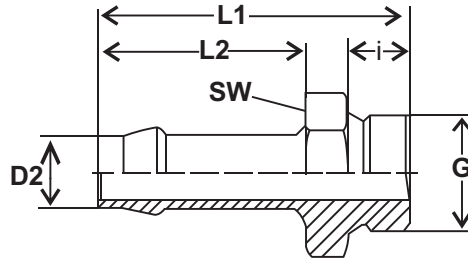

HOSETAILS

ITEMS	DESCRIPTION	G	D2	L1	L2	i	SW
711316	M16-1/2 HOSETAILS	16X1.5	14	57	41	12	22
711322	M22-1/2 HOSETAILS	22X1.5	14	60	41	12	27