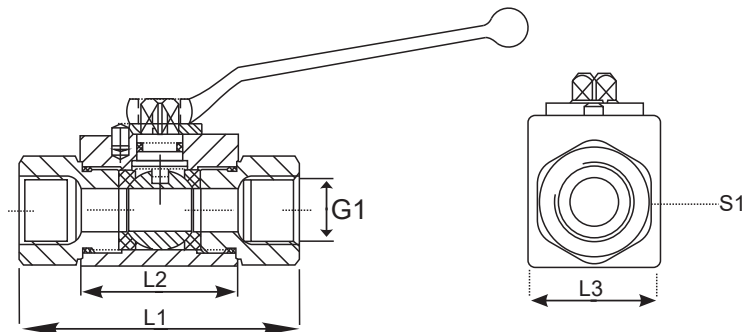

* HIGH PRESSURE - 2 WAY

WHO - LRED

ITEMS	DESCRIPTION	PIPE OD	L1	L2	S1	S2	S3	G
69-0611	WHO06LRED	M06	8	12	17	17	14	1/8
69-0814	WHO08LRED	M08	12	14.5	22	19	17	1/4
69-1014	WHO10LRED	M10	12	15.5	22	19	19	1/4
69-1218	WHO12LRED	M12	12	18	27	24	22	3/8
69-1522	WHO15LRED	M15	14	22	32	30	27	1/2
69-1822	WHO18LRED	M18	14	21.5	32	30	32	1/2