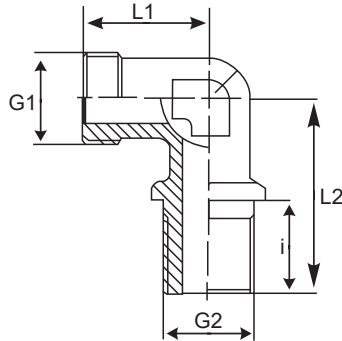

BULKHEAD BODY ELBOWS

ITEMS	DESCRIPTION	G1	G2	L1	L2	i
702003	M22/M22 B.H ELBOW	22X1.5	22X1.5	33	45	25
702007	M22/M26 B.H ELBOW	22X1.5	26X1.5	36	47	25