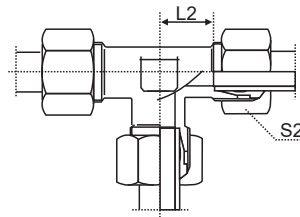

T EQUAL UNIONS

ITEMS	DESCRIPTION	PIPE OD	L2	S2
500404	T04LL	M04	8	10
500406	T06LL	M06	9	12
600406	T06L	M06	12	14
500408	T08LL	M08	11.5	14
600408	T08L	M08	14	17
600410	T10L	M10	14	19
600411	T10S	M10	16	22
600412	T12L	M12	17	22
600413	T12S	M12	21	24
600415	T15L	M15	20	27
600416	T16S	M16	22	30
600418	T18L	M18	22	32
600420	T20S	M20	25	36
600422	T22L	M22	24	36
600425	T25S	M25	26	46
600428	T28L	M28	26	41
600430	T30S	M30	35.5	50
600435	T35L	M35	34.5	50
600438	T38S	M38	41.0	60

SV BULKHEADS

ITEMS	DESCRIPTION	PIPE OD	L3	S1	S3	M
600506	SV06L	M06	7.0	17	14	12X1.5
600508	SV08L	M08	8.0	19	17	14X1.5
600510	SV10L	M10	10.0	22	19	16X1.5
600511	SV10S	M10	14.5	24	22	18X1.5
600512	SV12L	M12	10.0	24	22	18X1.5
600513	SV12S	M12	14.5	27	24	20X1.5
600515	SV15L	M15	11.0	27	27	22X1.5
600516	SV16S	M16	16.0	32	30	24X1.5
600518	SV18L	M18	13.5	32	32	26X1.5
600522	SV22L	M22	16.0	36	36	30X2.0
600525	SV25S	M25	20.0	46	46	36X2.0