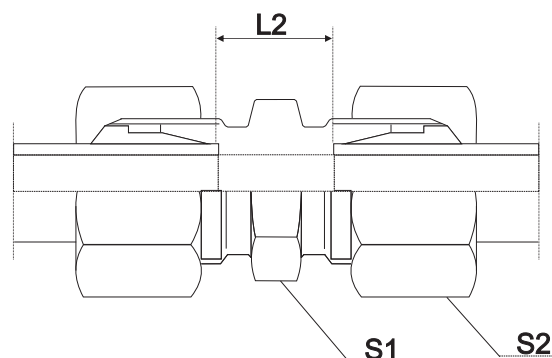

*** PLEASE NOTE - DIMENSIONS ON STEEL COMPRESSION FITTINGS MAY DIFFER FROM DIAGRAM DUE TO DIFFERENT SOURCE OF SUPPLY**

G UNIONS

ITEMS	DESCRIPTION	PIPE OD	L2	S1	S2
500204	G04LL	M04	9	12	10
500206	G06LL	M06	9	12	12
600206	G06L	M06	10	12	14
600206S	G06S	M06	13	14	17
500208	G08LL	M08	12	12	14
600208	G08L	M08	11	14	17
600208S	G08S	M08	15	17	19
600209	G09L	M09	11	14	17
600210	G10L	M10	12	17	19
600210S	G10S	M10	15	19	22
600211	G11L	M11	11	17	19
600212	G12L	M12	13	19	22
600212S	G12S	M12	17	22	24
600214	G14S	M14	17	24	27
600215	G15L	M15	13	24	27
500216	G16LL	M16	13	27	27
600216	G16S	M16	17	27	30
600218	G18L	M18	15	27	32
600220	G20S	M20	22	32	36
600222	G22L	M22	18	32	36
600225	G25S	M25	24	41	41
600228	G28L	M28	18	41	41
600230	G30S	M30	23	46	50
600235	G35L	M35	20	46	50
600238	G38S	M38	26	55	60
600242	G42L	M42	21	55	60