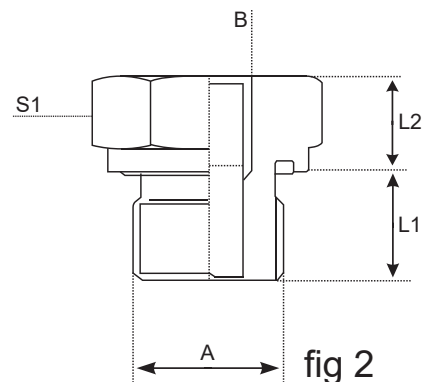

ITEMS	DESCRIPTION	FIG	A	B	L1	L2	S1
671013	RI 1/8X1/4	1	1/8	1/4	8	23	19
671317	RI 1/4X3/8	1	1/4	3/8	12	24	24
671321	RI 1/4X1/2	1	1/4	1/2	12	28	30
671713	RI 3/8X1/4	1	3/8	1/4	12	24	22
671721	RI 3/8X1/2	1	3/8	1/2	12	29	30
672113	RI 1/2X1/4	2	1/2	1/4	14	10	27
672117	RI 1/2X3/8	1	1/2	3/8	14	22	27
672127	RI 1/2X3/4	1	1/2	3/4	16	26	32
672717	RI 3/4X3/8	2	3/4	3/8	16	10	32
672721	RI 3/4X1/2	1	3/4	1/2	16	26	32
673321	RI 1" X1/2	2	1"	1/2	18	11	41
673327	RI 1" X3/4	1	1"	3/4	18	29	41
674227	RI 1 1/4X3/4	2	1 1/4	3/4	20	12	50
674833	RI 1 1/2X1"	2	1 1/2	1"	22	14	55