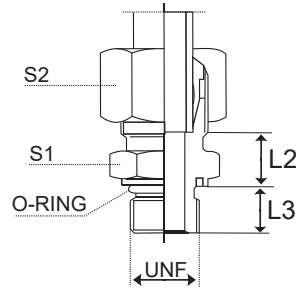

GE - UNF'S

ITEMS	DESCRIPTION	PIPE OD	L2	L3	S1	S2	UNF
691071	GE10L7/16-20UNF	M10	11	9	17	19	7/16-20
691578	GE15L7/8-14UNF	M15	13	12	27	27	7/8-14