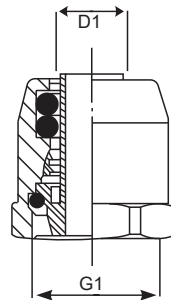

PUSH-IN STEEL V-NUTS

ITEMS	DESCRIPTION	D1 FOR TUBE OD	G1
640300	06X1.0-M12X1.5	06X1.0	12X1.5
640301	08X1.0-M14X1.5	08X1.0	14X1.5
640305	10X1.0-M16X1.5	10X1.0	16X1.5
640309	12X1.5-M18X1.5	12X1.5	18X1.5