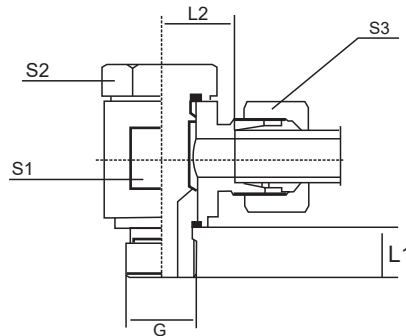

* HIGH PRESSURE - 2 WAY

WHO - LRED

ITEMS	DESCRIPTION	PIPE OD	L1	L2	S1	S2	S3	G
69-0611	WHO06LRED	M06	8	12	17	17	14	1/8
69-0814	WHO08LRED	M08	12	14.5	22	19	17	1/4
69-1014	WHO10LRED	M10	12	15.5	22	19	19	1/4
69-1218	WHO12LRED	M12	12	18	27	24	22	3/8
69-1522	WHO15LRED	M15	14	22	32	30	27	1/2
69-1822	WHO18LRED	M18	14	21.5	32	30	32	1/2