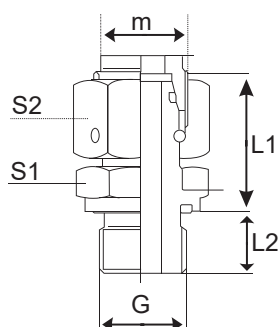

EVGE - LRED

ITEMS	DESCRIPTION	PIPE OD	L1	L2	S1	S2	G	M
680611	EVGE06LRED	M06	24.5	8	14	14	1/8	12X1.5
680814	EVGE08LRED	M08	29.5	12	19	17	1/4	14X1.5
681014	EVGE10LRED	M10	27.5	12	19	19	1/4	16X1.5
681218	EVGE12LRED	M12	34.0	12	22	22	3/8	18X1.5
681522	EVGE15LRED	M15	32.0	14	27	27	1/2	22X1.5
681622	EVGE16SRED	M16	35.0	14	27	30	1/2	24X1.5
681822	EVGE18LRED	M18	30.5	14	27	32	1/2	26X1.5
682227	EVGE22RLED	M22	32.0	16	32	36	3/4	30X2.0