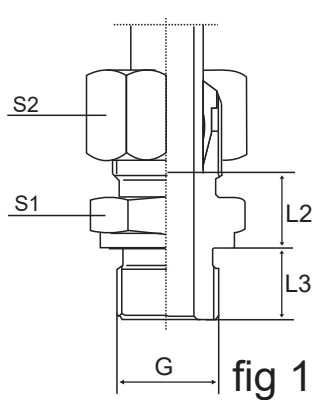

GE MALE STUDS BSP

ITEMS	DESCRIPTION	PIPE OD	FIG.	L2	L3	S1	S2	G
640610	GE06LR1/8	M06	1	9.0	9	14	14	1/8
640613	GE06LR1/4	M06	1	10.0	12	19	14	1/4
640810	GE08LR1/8	M08	1	9.5	8	14	17	1/8
640813	GE08LR1/4	M08	1	10.0	12	19	17	1/4
640817	GE08LR3/8	M08	1	11.5	12	22	17	3/8
641013	GE10LR1/4	M10	1	11.0	12	19	19	1/4
641017	GE10LR3/8	M10	1	12.5	12	22	19	3/8
641021	GE10LR1/2	M10	1	13.0	14	27	19	1/2
641213	GE12LR1/4	M12	1	11.0	12	19	22	1/4
641217	GE12LR3/8	M12	1	12.5	12	22	22	3/8
641221	GE12LR1/2	M12	1	13.0	14	27	22	1/2
641222	GE12LRED	M12	2	13.0	14	27	22	1/2
641421	GE14SR1/2	M14	1	17.0	14	27	27	1/2
641517	GE15LR3/8	M15	1	12.0	12	24	27	3/8
641521	GE15LR1/2	M15	1	13.0	14	27	27	1/2
641522	GE15LRED	M15	2	13.0	14	27	27	1/2
641527	GE15LR3/4	M15	1	15.0	16	32	27	3/4
641621	GE16SR1/2	M16	1	16.5	14	27	30	1/2
641821	GE18LR1/2	M18	1	14.0	14	27	32	1/2
641822	GE18LRED	M18	2	14.0	14	27	32	1/2
641827	GE18LR3/4	M18	1	14.5	16	32	32	3/4
642021	GE20SR1/2	M20	1	20.5	14	32	36	1/2
642027	GE20SR3/4	M20	1	20.5	16	32	36	3/4
642227	GE22LR3/4	M22	1	15.0	15	32	36	3/4
642233	GE22LR1"	M22	1	17.5	18	41	36	1"
642533	GE25SR1"	M25	1	23.0	18	41	46	1"
642833	GE28LR1"	M28	1	16.0	18	41	41	1"

FORM B