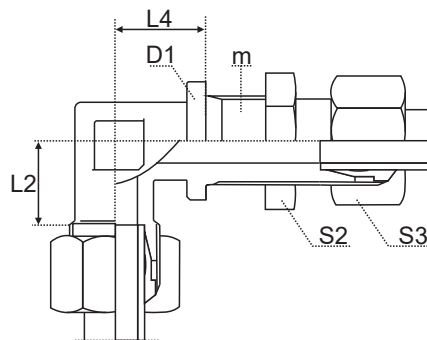

WSV BULKHEAD ELBOWS

ITEMS	DESCRIPTION	PIPE OD	L2	L4	D1	S2	S3	M
600606	WSV06L	M06	12.0	14	17.5	17	14	12X1.5
600608	WSV08L	M08	14.0	17	19.0	19	17	14X1.5
600610	WSV10L	M10	15.0	18	22.5	22	19	16X1.5
600612	WSV12L	M12	17.0	20	24.0	24	22	18X1.5
600613	WSV12S	M12	20.0	21	27.5	27	24	20X1.5
600615	WSV15L	M15	20.0	23	27.0	30	27	22X1.5
600618	WSV18L	M18	23.5	24	32.5	36	32	26X1.5
600622	WSV22L	M22	27.5	30	36.0	41	36	30X2.0